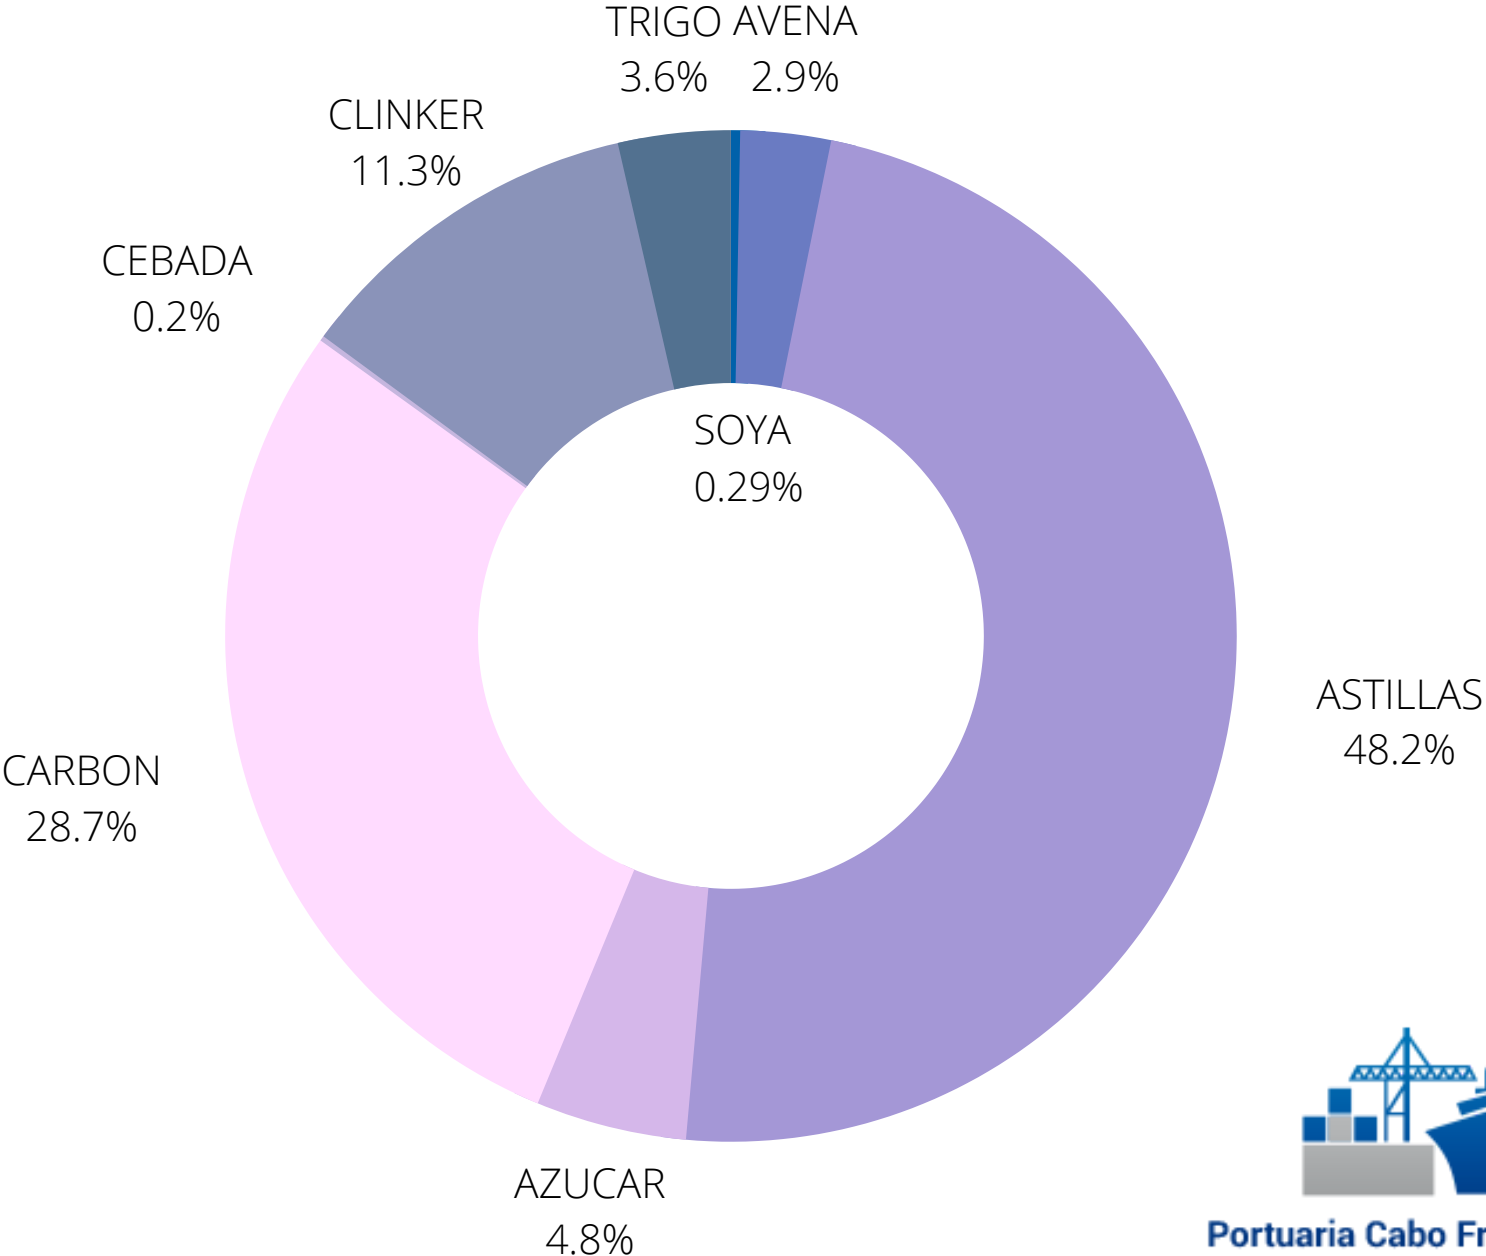

ESTADÍSTICAS

Portuaria Cabo Froward S.A.

NAVES ATENDIDAS

TONELAJES TRANSFERIDOS

-  CORONEL
-  CALBUCO

TONELADAS POR PRODUCTO CORONEL 2020

TONELADAS POR PRODUCTO CALBUCO 2020